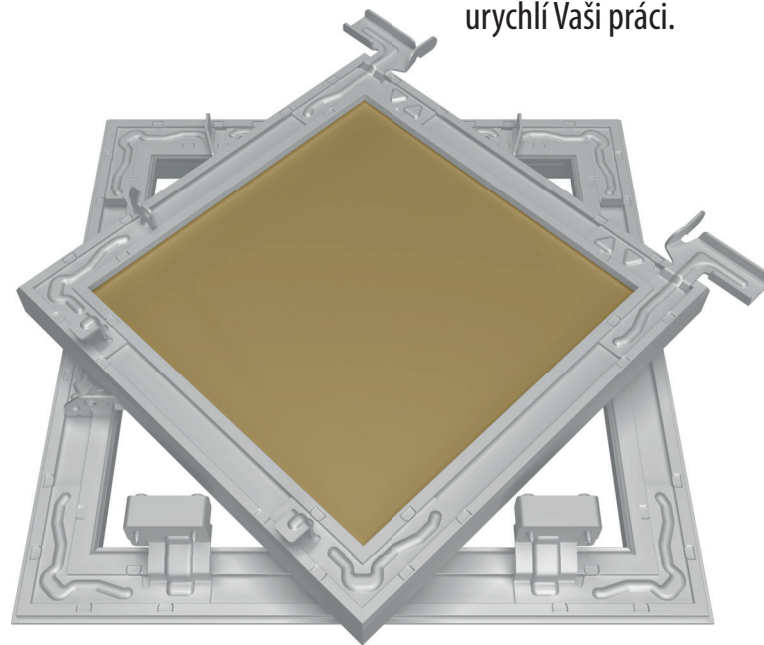

Jednoduchost

Konstrukce vyladěná pro snadnou instalaci ve spojení s lepením sádkartonové desky do křídla, bez nutnosti tmelení šroubů, urychlí Vaši práci.

Elegance

Mechanismus otevírání kompletně ukrytý uvnitř dvířek a štíhlá linie hliníkového rámu umožňují dvířkům nerušeně splýnout s každým prostředím.

Kvalita

Tlačné zámky s hladkým chodem a ocelové panty jsou garancí dlouhého a bezproblémového užívání.