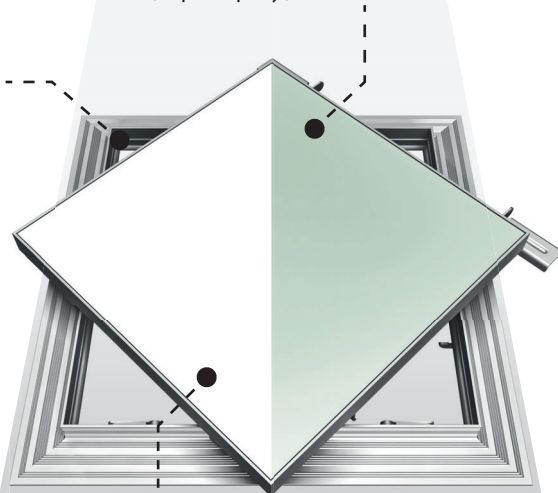

# REVIZNÍ KLAPKY US GKB(i) se sádrokartonovou deskou

## Silikonové těsnění

- na vyžádání možnost osazení vnitřního rámu silikonovým těsněním ke zvýšení odolnosti proti prostupu prachu a vlhkosti.

Kód produktu	Název produktu	A ( mm )	B ( mm )	Deska ( mm )
10.20.20	RKS US GKB - bílá deska	200	200	12,5
10.30.30	RKS US GKB - bílá deska	300	300	12,5
10.40.40	RKS US GKB - bílá deska	400	400	12,5
10.50.50	RKS US GKB - bílá deska	500	500	12,5
10.60.60	RKS US GKB - bílá deska	600	600	12,5
20.20.20	RKS US GKBi - zelená deska	200	200	12,5
20.30.30	RKS US GKBi - zelená deska	300	300	12,5
20.40.40	RKS US GKBi - zelená deska	400	400	12,5
20.50.50	RKS US GKBi - zelená deska	500	500	12,5
20.60.60	RKS US GKBi - zelená deska	600	600	12,5

## Sádrokartonová deska GKBi

- zelená je určena do prostor s vyšší vzdušnou vlhkostí ( např. koupelny ).

## Elegance

Mechanismus otevírání kompletně ukrytý uvnitř dvířek a štíhlá linie hliníkového rámu umožňují dvířkům nerušeně splýnout s každým prostředím.