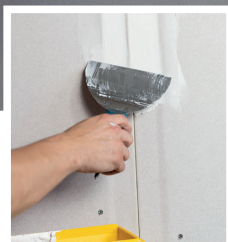

## Skelná páska **FibaFuse Double Strong**

sádkartonové spoje  
a opravy prasklin

- Vhodná pro automatické i ruční tmelení
- Ideální pro vysokopevnostní desky
- Perfektní řešení pro snížené i řezané spoje
- Snadná oprava neprotmelených míst
- Kompatibilní s práškovými i pastovými tmely
- Snadné řezání
- O 76% pevnější než papírová páska
- Nevytváří puchýře a bubliny
- Odolná proti vlhkosti a plísním
- Kompatibilní s automatickými i ručními odvíječi pásek
- Aplikace s minimálním množstvím tmelu
- Možná aplikace do vnitřních rohů