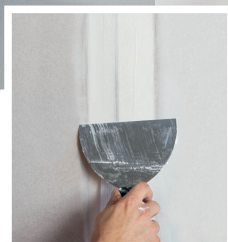

## Skelná páska **FibaFuse Double Strong**

sádkartonové spoje  
a opravy prasklin

- Vhodná pro automatické i ruční tmelení
- Ideální pro vysokopevnostní desky
- Perfektní řešení pro snížené i řezané spoje
- Snadná oprava neprotmelených míst
- Kompatibilní s práškovými i pastovými tmely
- Snadné řezání
- O 76% pevnější než papírová páska
- Nevytváří puchýře a bubliny
- Odolná proti vlhkosti a plísním
- Kompatibilní s automatickými i ručními odvíječi pásek
- Aplikace s minimálním množstvím tmelu
- Možná aplikace do vnitřních rohů