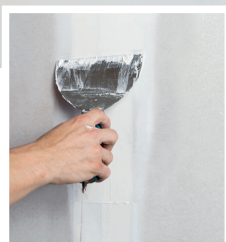

## Skelná páska **FibaFuse Double Strong**

sádkartonové spoje  
a opravy prasklin

- Vhodná pro automatické i ruční tmelení
- Ideální pro vysokopevnostní desky
- Perfektní řešení pro snížené i řezané spoje
- Snadná oprava neprotmelených míst
- Kompatibilní s práškovými i pastovými tmely
- Snadné řezání
- O 76% pevnější než papírová páska
- Nevytváří puchýře a bubliny
- Odolná proti vlhkosti a plísním
- Kompatibilní s automatickými i ručními odvíječi pásek
- Aplikace s minimálním množstvím tmelu
- Možná aplikace do vnitřních rohů