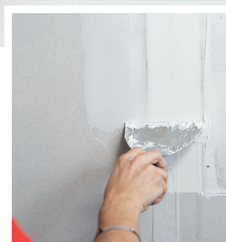

## Skelná páska **FibaFuse Double Strong**

sádkartonové spoje  
a opravy prasklin

- Vhodná pro automatické i ruční tmelení
- Ideální pro vysokopevnostní desky
- Perfektní řešení pro snížené i řezané spoje
- Snadná oprava neprotmelených míst
- Kompatibilní s práškovými i pastovými tmely
- Snadné řezání
- O 76% pevnější než papírová páska
- Nevytváří puchýře a bubliny
- Odolná proti vlhkosti a plísním
- Kompatibilní s automatickými i ručními odvíječi pásek
- Aplikace s minimálním množstvím tmelu
- Možná aplikace do vnitřních rohů